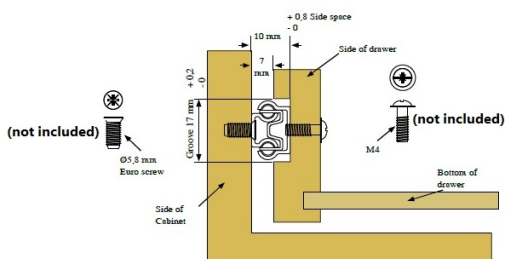

PRODUCT SHEET

Description:

Drawer Slide 8817, 347mm Drawer, 0,8mm (214/214), Zinc Pl.

Item number:

16.10.261-1

Units	Box	Carton	HS Code	Barcode
Pair		100	8302420090	
				5704866062381

Max. drawer length	A	B	C	Finish	Item No.:
284 mm	182 mm	182 mm	80 mm	ZN	16.10.260-1
354 mm	214 mm	214 mm	74 mm	ZN	16.10.261-1
416 mm	245 mm	245 mm	74 mm	ZN	16.10.266-1
478 mm	276 mm	276 mm	74 mm	ZN	16.10.276-1
515 mm	309 mm	309 mm	103 mm	ZN	16.10.277-1
590 mm	342 mm	342 mm	94 mm	ZN	16.10.279-0
646 mm	374 mm	374 mm	102 mm	ZN	16.10.280-1