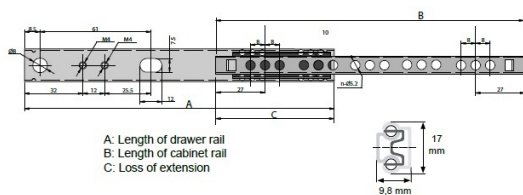

PRODUCT SHEET

Description:

Drawer Slide 8817, 347mm Drawer, 0,8mm (214/214), Zinc Pl.

Item number:

16.10.261-1

Units	Box	Carton	HS Code	Barcode
Pair		100	8302420090	
				5704866062381

Max. drawer length	A	B	C	Finish	Item No.:
284 mm	182 mm	182 mm	80 mm	ZN	16.10.260-1
354 mm	214 mm	214 mm	74 mm	ZN	16.10.261-1
416 mm	245 mm	245 mm	74 mm	ZN	16.10.266-1
478 mm	276 mm	276 mm	74 mm	ZN	16.10.276-1
515 mm	309 mm	309 mm	103 mm	ZN	16.10.277-1
590 mm	342 mm	342 mm	94 mm	ZN	16.10.279-0
646 mm	374 mm	374 mm	102 mm	ZN	16.10.280-1